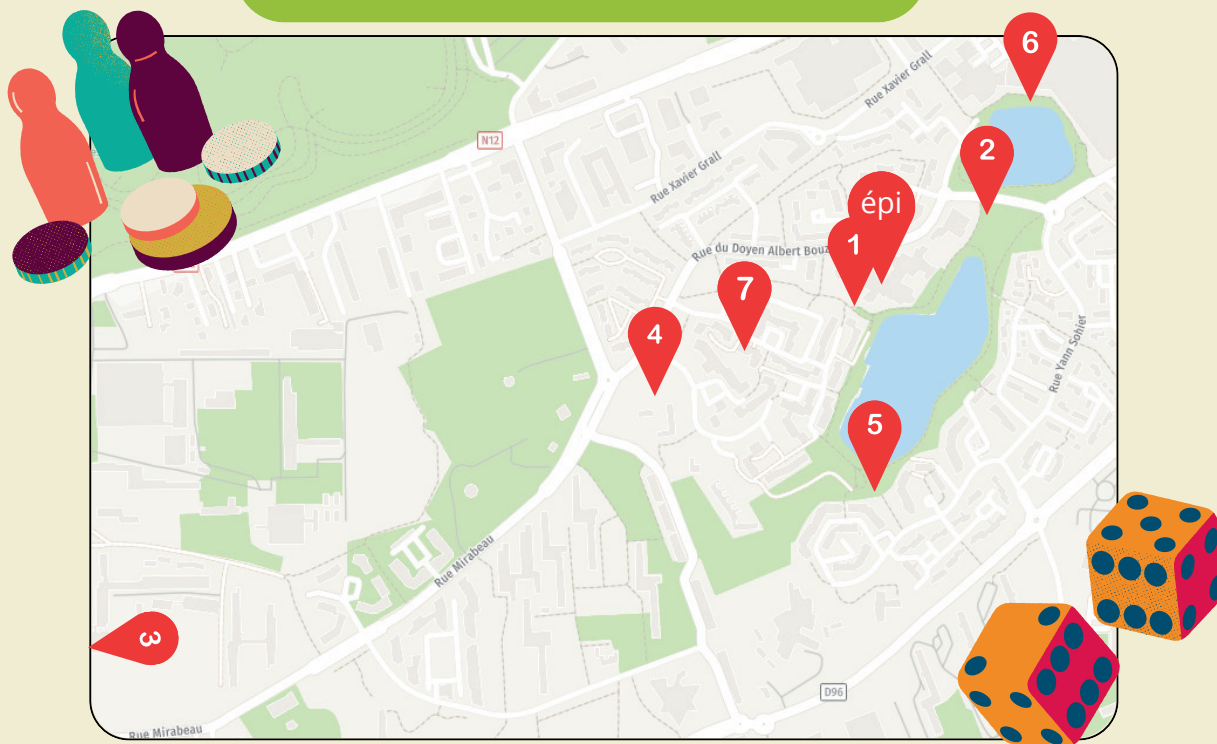

-  **Ludo**
Parcours - 6ans
Épi | 10h-12h30
-  **Sports de raquette**
Badminton, Ping-Pong, Pickleball
Gymnase JR | 14h-17h

JEUDI 27/08

- PLACE AU JEU !**
-  **Ludo**
Parcours - 6ans
Épi | 10h-12h30
-  **Ludomobile**
14h30-17h30

VENDREDI 28/08

-  **Projection film**
Épi | 14h-16h30

DES SORTIES ET DE NOMBREUSES ANIMATIONS POUR PROFITER PLEINEMENT DE L'ÉTÉ, SEUL, EN FAMILLE OU ENTRE AMIS !

Une sortie chaque mercredi, demandez le programme !

ENEZ JOUER

Ludomobile de l'épi

de 14h30 à 17h30

1. Jeudi 02/07 : Parvis épi
2. Vendredi 03/07 : Grande Herbe - Fête des Squares (16h-19h)
3. Jeudi 09/07 : Parc de Maurepas (14h-18h)
4. Jeudi 16/07 : Ferme des Gallets
5. Jeudi 23/07 : Square André Amiral Roux
6. Jeudi 20/08 : Parvis Intermarché
7. Jeudi 27/08 : Square Pedro Florès Cano